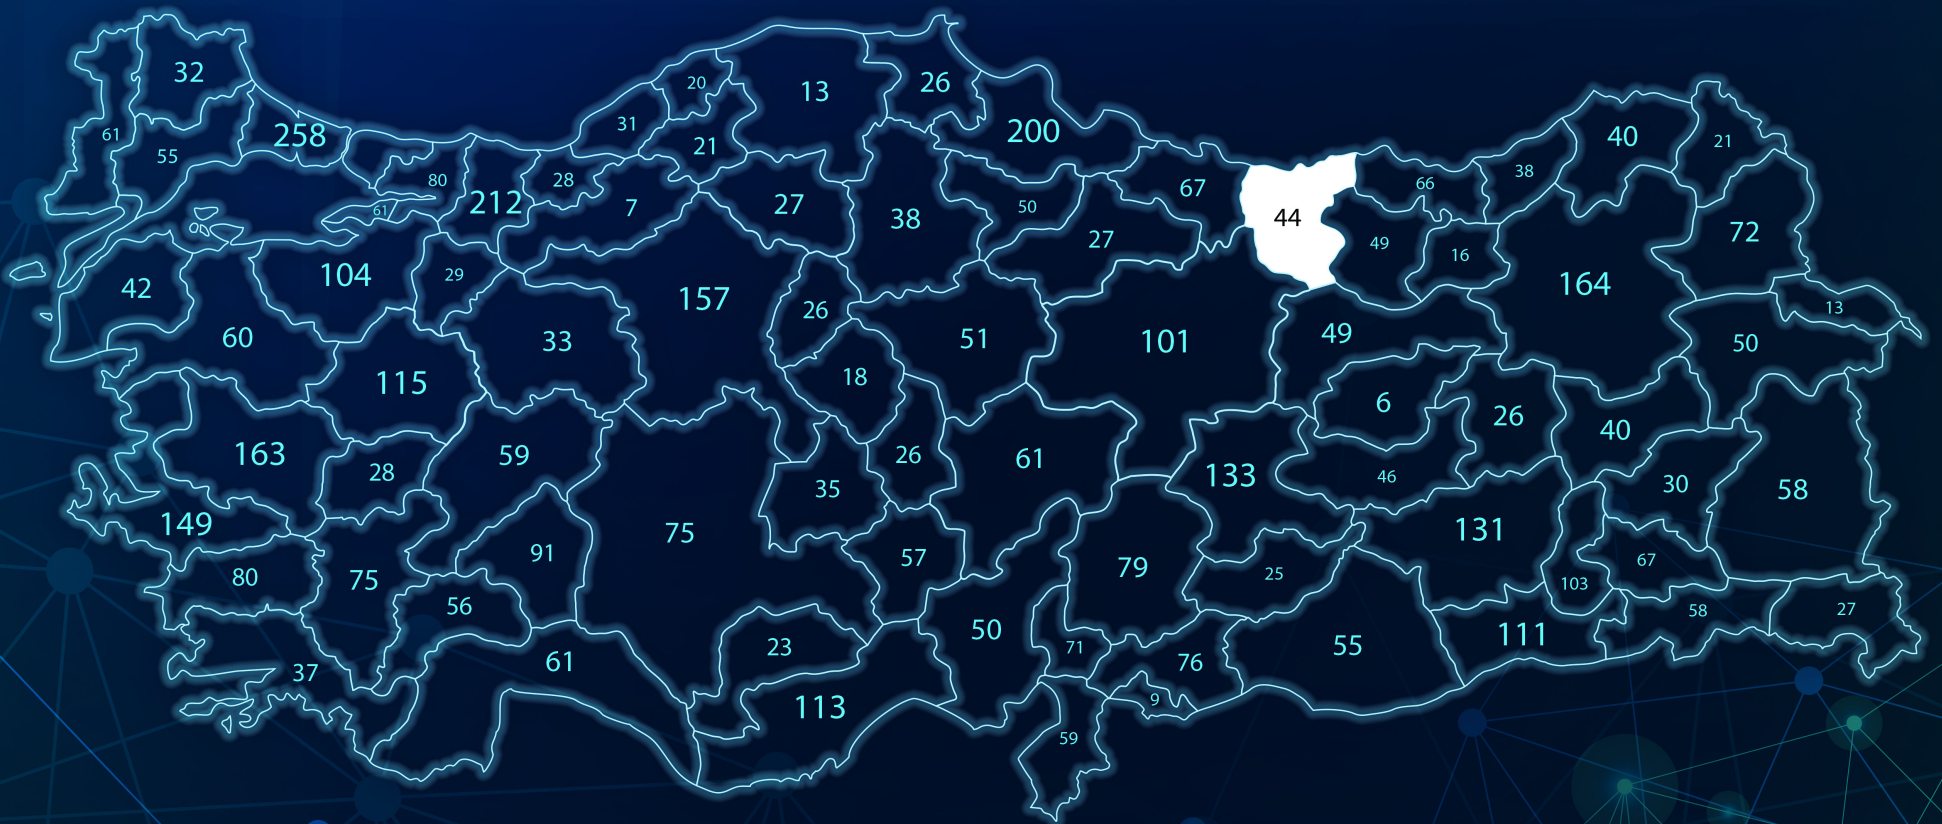

TÜBİTAK Bilim Söyleşileri

TEKNOLOJİ BAĞIMLILIĞI

BERRU ULUSOY

BULANCAK AK EMSETTİN MESLEK VE TEKNİK ANADOLU LİSESİ

Giresun / Bulancak

01.12.2023

14:00

81 ilde, 661 ilçede, 5121 adet söyleşi...